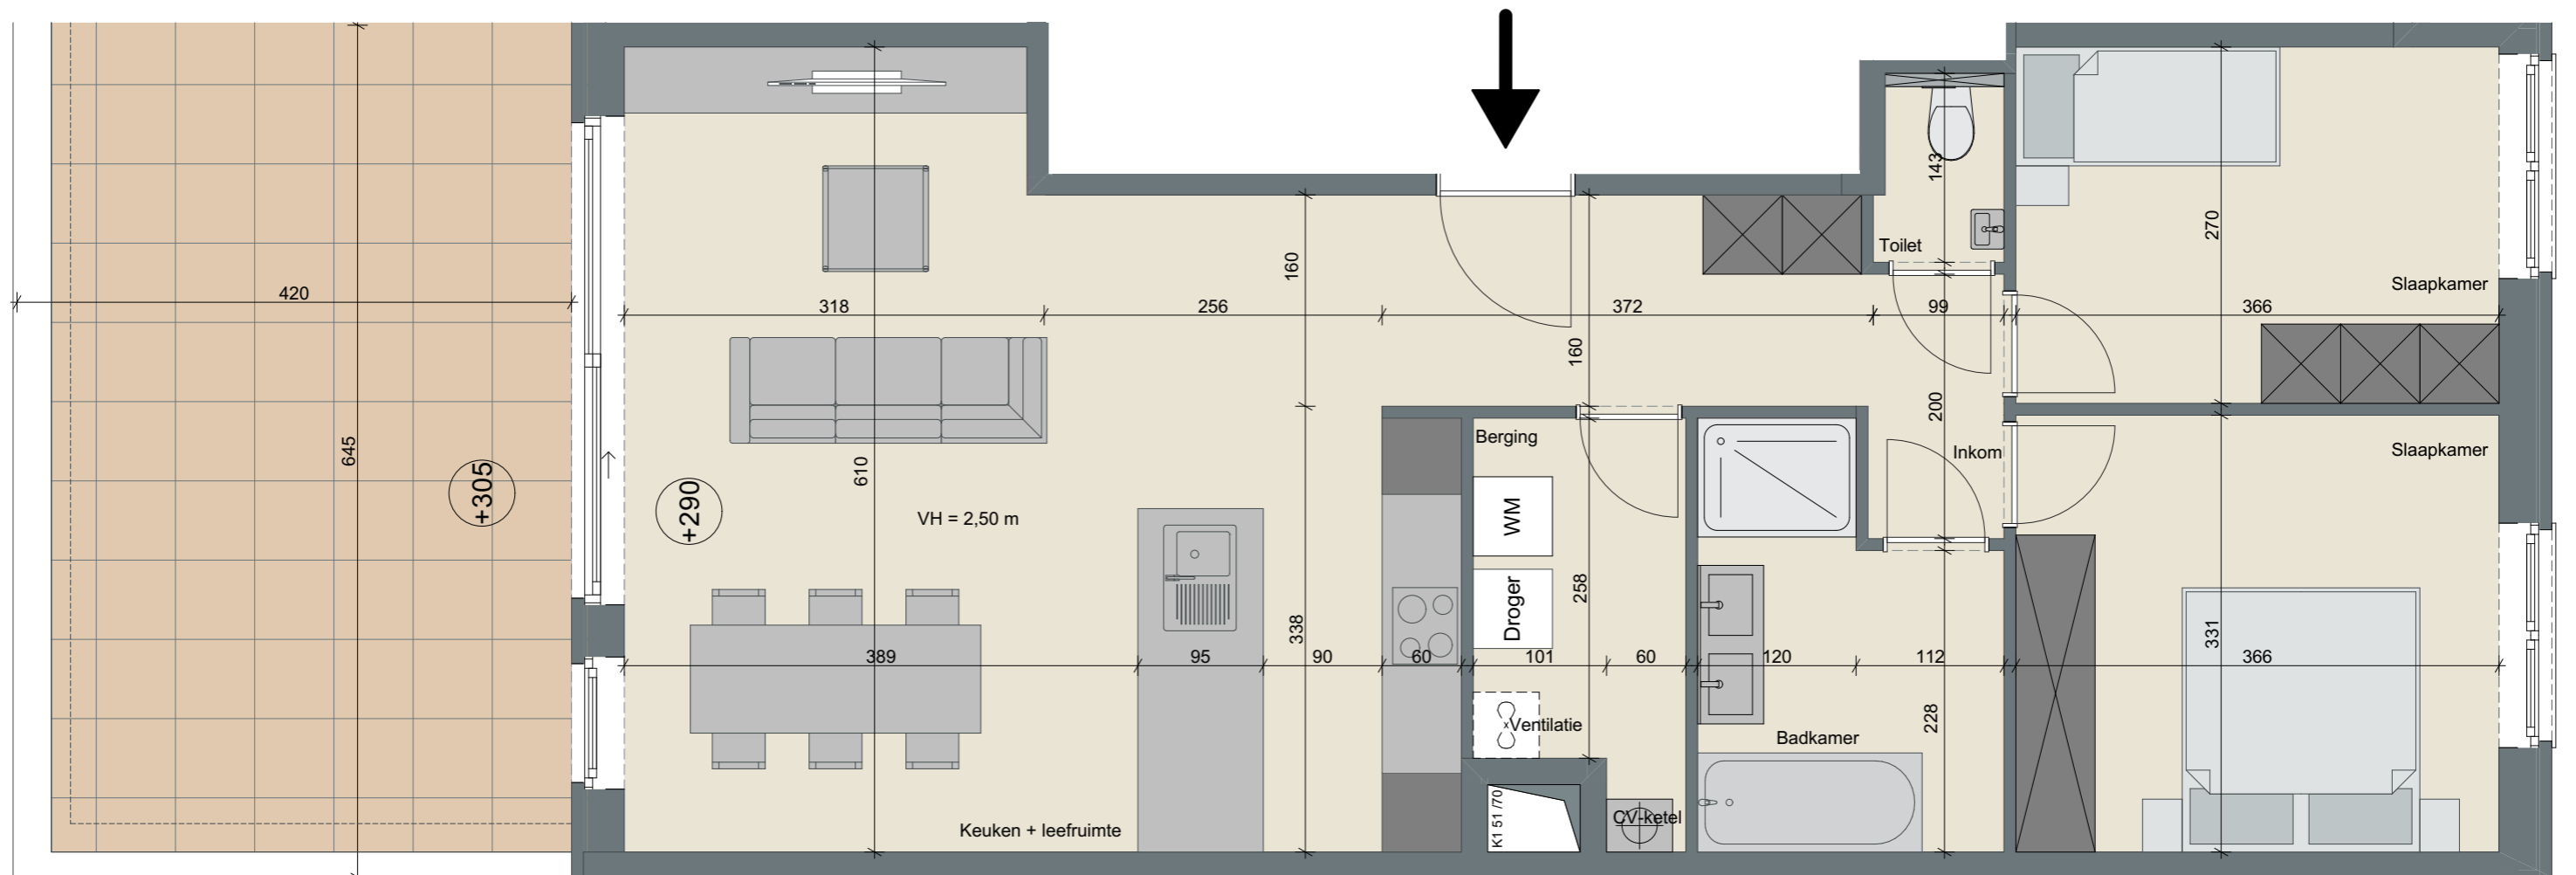

Het getoonde meubilair is enkel ter illustratie. Voor het meubilair inbegrepen in de prijs geldt enkel de beknopte beschrijving. De indeling van de keuken en de badkamers wordt enkel ter illustratie meegedeeld.

Voor meer detaillering in de plannen wordt verwezen naar de uitvoeringsplannen van de architect.

schaal 1:50

**RESIDENTIE BEAU NOIR**  
**GRONDPLAN VERDIEP +1**  
**Appartement 1.1**

wielfaert architecten  
 Nokerseweg 9, B-8790 Waregem

**Bruto opp. : 90,28 m<sup>2</sup>**  
**Terras opp. : 27,41 m<sup>2</sup>**